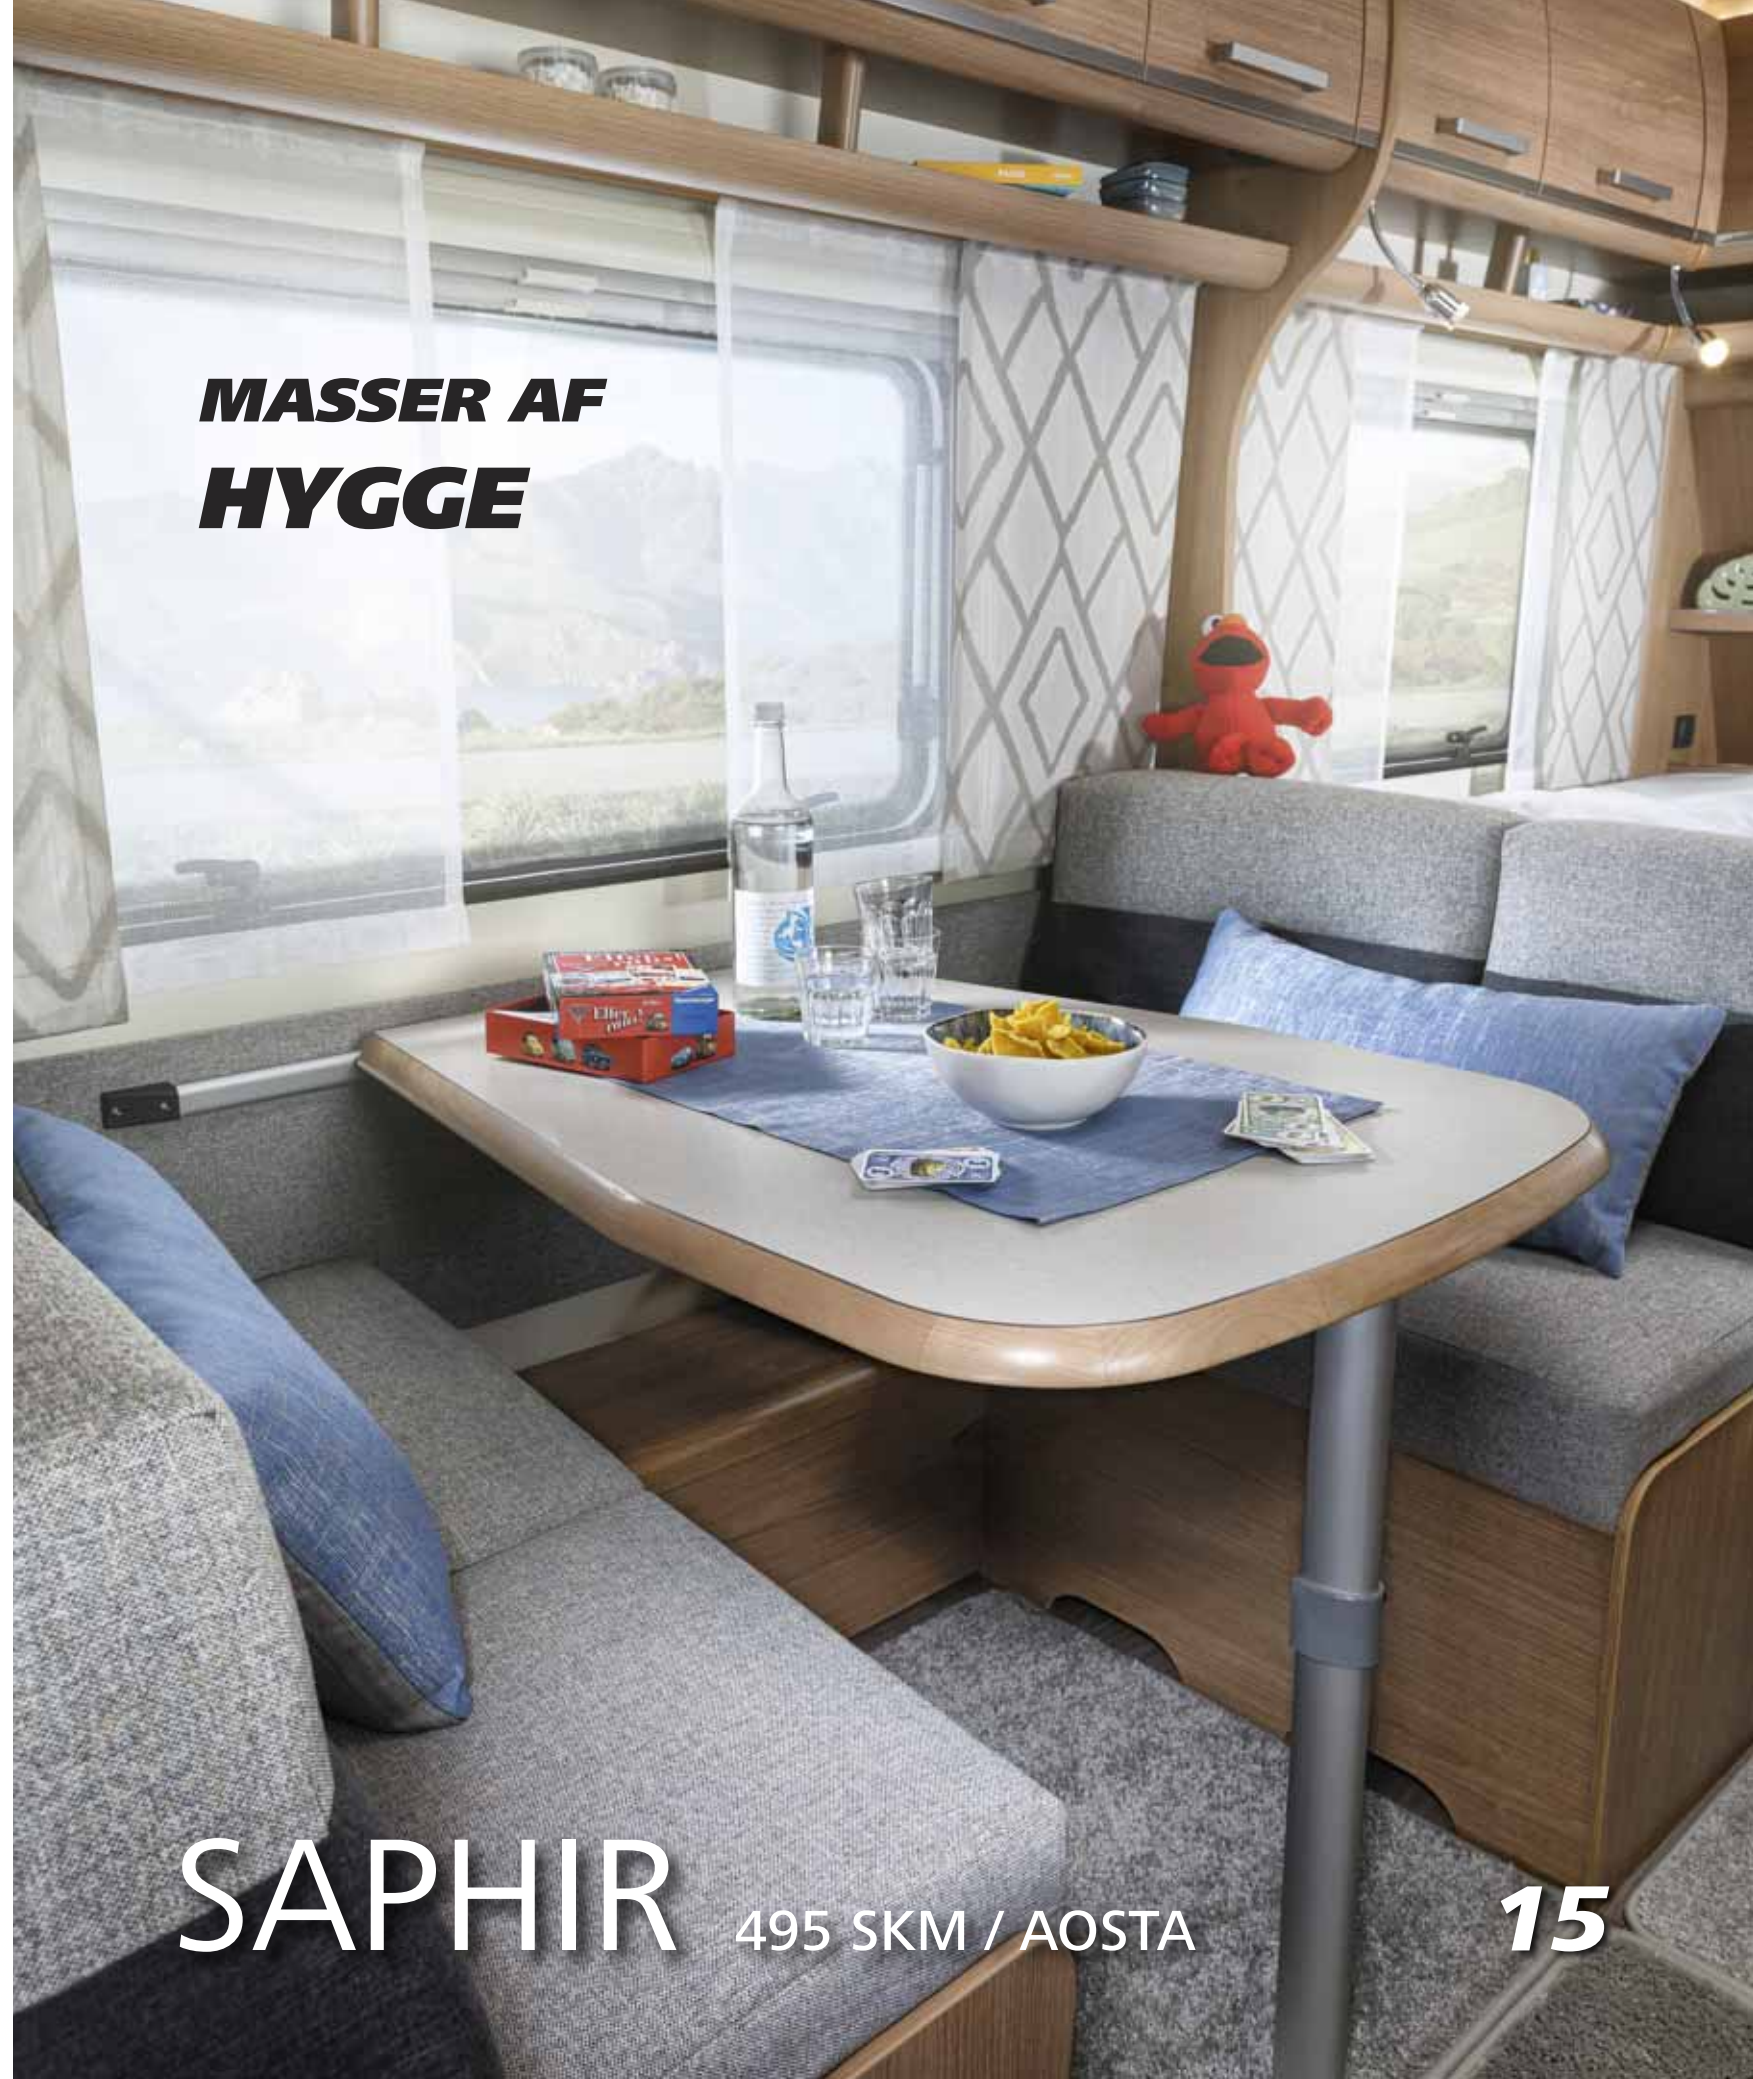

DEN BEDSTE FERIEVEN

SAPHIR

**BEKVEMT
OG HJEMMIGT**

SAPHIR 495 SFB / CARDIFF

13

495 SKM / AOSTA

**MASSER AF
HYGGE**

465 TG / CARDIFF