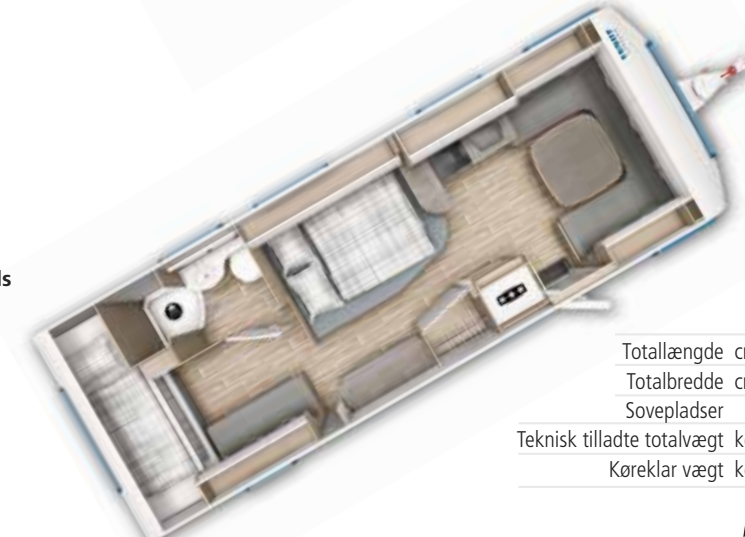

720 SKDW	
Total længde cm	925
Total bredde cm	250
Sovepladser	6
Teknisk tilladte totalvægt kg	2200 ^{g)}
Køreklar vægt kg^{c)}	1923