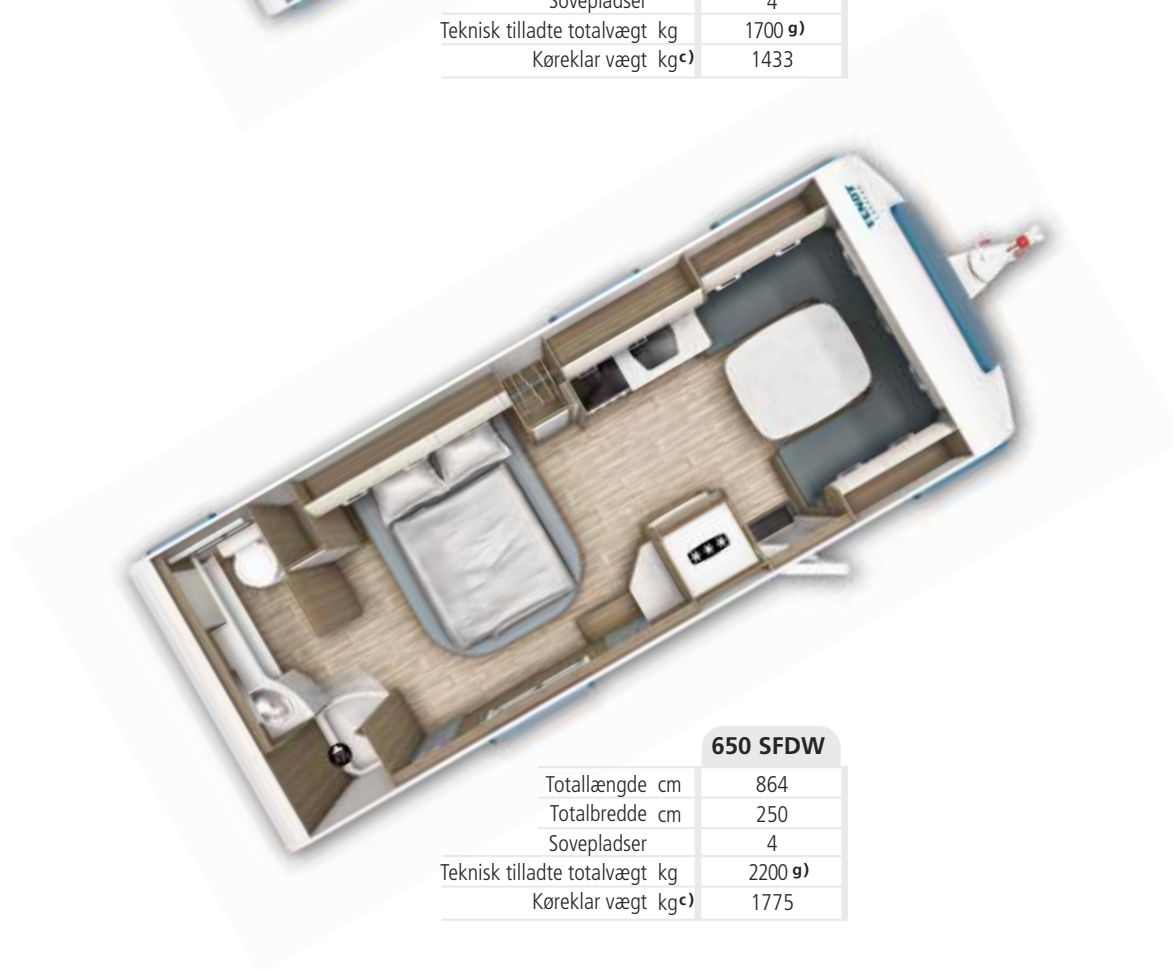

* modelafhængig ** 650 SFD, 650 SFDW

*** 650 SFDW

Tegnforklaring se side 91

TENDENZA

KVALITET ER STANDARD

I alle Tendenza grundrids:
TFT-touchpanel i glasoptik
(CI-BUS-bordmanagement)

465 SFB	
Totallængde cm	705
Totalbredde cm	232
Sovepladser	4
Teknisk tilladte totalvægt kg	1500 g)
Køreklar vægt kg ^{e)}	1319

515 SG	
Totallængde cm	753
Totalbredde cm	232
Sovepladser	4
Teknisk tilladte totalvægt kg	1700 g)
Køreklar vægt kg ^{e)}	1433

650 SFD	
Totallængde cm	864
Totalbredde cm	250
Sovepladser	4
Teknisk tilladte totalvægt kg	2000 g)
Køreklar vægt kg ^{e)}	1733